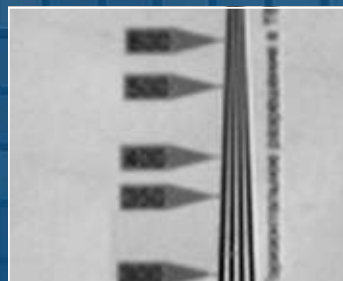

Разрешение камеры без ВЧ коррекции с вариофокальным объективом