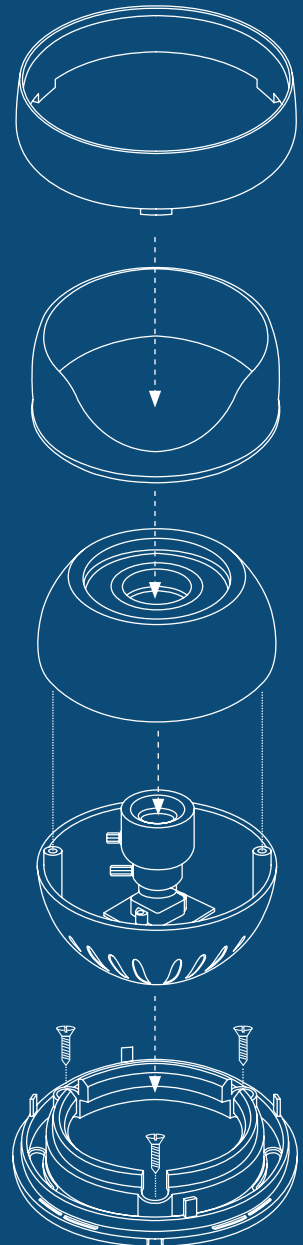

КОНСТРУКЦИЯ КАМЕРЫ DRX