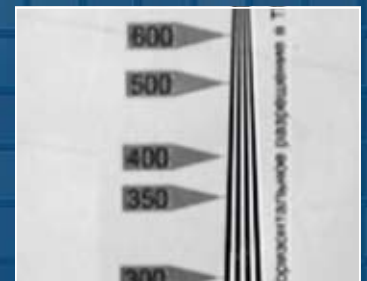

Разрешение камеры GERMIKOM DX