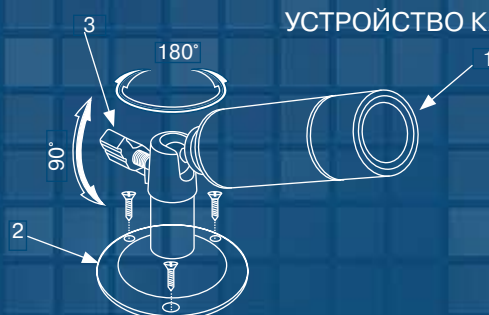

УСТРОЙСТВО КАМЕР СЕРИИ BP

1. 1 – корпус видеокамеры
2. 2 – кронштейн крепления
3. 3 – фиксирующий винт