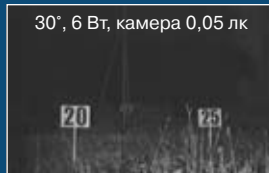

20°, 4 Вт, камера 0,003 лк

20°, 6 Вт, камера 0,003 лк

30°, 4 Вт, камера 0,05 лк

30°, 6 Вт, камера 0,05 лк

30°, 10 Вт, камера 0,05 лк

20°, 10 Вт, камера 0,003 лк

Рекомендации по подбору камеры GERMİKOM в зависимости от размеров объекта